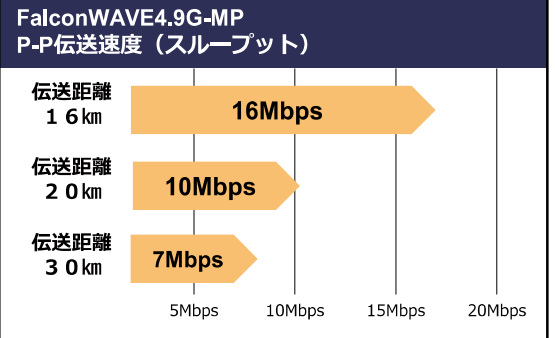

複数の機材を設置・設定することなく拠点間を広域Wi-Fiエリア化できるうえ、スター方式で複数の地点を結ぶので、通常運用のほか大規模災害発生時の拠点間インフラ整備や避難所Wi-Fiエリア化などでの運用に適した構成となっています。

■特長

■1:4バックホールマルチポイント伝送で運用を効率化

親機1台に子機4台までのデータ通信ができるマルチポイント通信方式で、最長16km離れた拠点間を効率的に運用でき、さらに親機1台に子機1台のポイントトゥポイントでは、最大30km離れた拠点に広域Wi-Fiエリアの構築が可能です。

■アダプティブ・ビームフォーミング技術により、1kmの範囲を広域Wi-Fiエリア化

16本のビームフォーム(水平方向120°垂直方向46°)で特定の方向へ集中して電波を送受信し高ノイズを回避することによりエネルギー効率が向上し、広範囲をカバーできるWi-Fi通信が可能です。

■災害に強く、設置も簡単

4.9GHzの高利得アンテナ(19.5dBi)とMIMO機能により、最長30kmで7Mbpsの長距離広域伝送が可能です。小型高利得アンテナ(17cm×17cm)は、水平および垂直の指向特性半値角17°により、簡易な方向調整で設置でき、地震や台風などでアンテナの向きが多少ずれても通信が途切れにくく、激しい雷雨時でも通信が途絶することなく無線伝送できます。

■実測データ

4か所のアクセスポイントからのデータを1か所のアクセスポイントに集約して送受信するマルチポイントトゥポイント伝送において、4.9GHz帯無線LANとしては初めて20kmで10Mbpsを実測しました。

2点通信のポイントトゥポイント伝送では、最長30kmの長距離通信を実証しています。

■利用シーン

離島や山間部の広域Wi-Fi化で
地域情報格差解消、
行政情報サービスの拡充

メガソーラーや化学プラントなどの
広域マルチカメラ監視