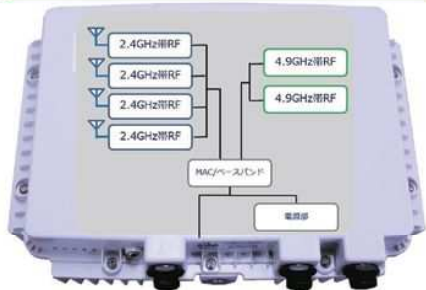

1台に1:4バックホール機能とアクセスポイント機能を内蔵
サイズ: W340xD262xH125mm

Falcon WAVE

DENGYO

長距離無線LANバックホールとWi-Fiを一体化!

最長30kmの長距離通信も広域Wi-Fiエリア化も
1:4 マルチポイント伝送もまるごとおまかせ

FalconWAVE4.9G MPプラス

遠く離れた場所の広域Wi-Fiエリア化が簡単に

長距離安定通信に適した4.9GHz帯を利用したFalconWAVE4.9G-MPに、屋外向け広域Wi-Fiエリアに対応する2.4GHz帯アクセスポイント機能を搭載した長距離無線LANネットワークシステムです。

複数の機材を設置・設定することなく拠点間を広域Wi-Fiエリア化できるうえ、スター方式で複数の地点を結ぶので、通常運用のほか大規模災害発生時の拠点間インフラ整備や避難所Wi-Fiエリア化などでの運用に適した構成となっています。

■特長

■1:4バックホールマルチポイント伝送で運用を効率化

親機1台に子機4台までのデータ通信ができるマルチポイント通信方式で、最長16km離れた拠点間を効率的に運用でき、さらに親機1台に子機1台のポイントトゥポイントでは、最大30km離れた拠点に広域Wi-Fiエリアの構築が可能です。