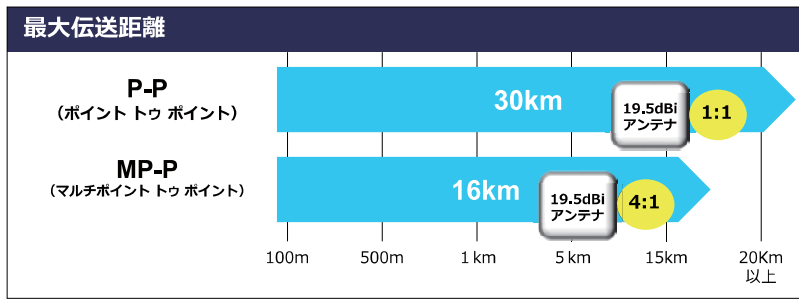

複数の機材を設置・設定することなく拠点間を広域Wi-Fiエリア化できるうえ、スター方式で複数の地点を結ぶので、通常運用のほか大規模災害発生時の拠点間インフラ整備や避難所Wi-Fiエリア化などでの運用に適した構成となっています。

■特長

■1:4バックホールマルチポイント伝送で運用を効率化

親機1台に子機4台までのデータ通信ができるマルチポイント通信方式で、最長16km離れた拠点間を効率的に運用でき、さらに親機1台に子機1台のポイントトゥポイントでは、最大30km離れた拠点に広域Wi-Fiエリアの構築が可能です。

■アダプティブ・ビームフォーミング技術により、1kmの範囲を広域Wi-Fiエリア化

16本のビームフォーム(水平方向120°垂直方向46°)で特定の方向へ集中して電波を送受信し高ノイズを回避することによりエネルギー効率が向上し、広範囲をカバーできるWi-Fi通信が可能です。

■災害に強く、設置も簡単

4.9GHzの高利得アンテナ(19.5dBi)とMIMO機能により、最長30kmで7Mbpsの長距離広域伝送が可能です。小型高利得アンテナ(17cm×17cm)は、水平および垂直の指向特性半値角17°により、簡易な方向調整で設置でき、地震や台風などでアンテナの向きが多少ずれても通信が途切れにくく、激しい雷雨時でも通信が途絶することなく無線伝送できます。

■実測データ

4か所のアクセスポイントからのデータを1か所のアクセスポイントに集約して送受信するマルチポイントトゥポイント伝送において、4.9GHz帯無線LANとしては初めて20kmで10Mbpsを実測しました。

2点通信のポイントトゥポイント伝送では、最長30kmの長距離通信を実証しています。

■利用シーン

離島や山間部の広域Wi-Fi化で
地域情報格差解消、
行政情報サービスの拡充

メガソーラーや化学プラントなどの
広域マルチカメラ監視