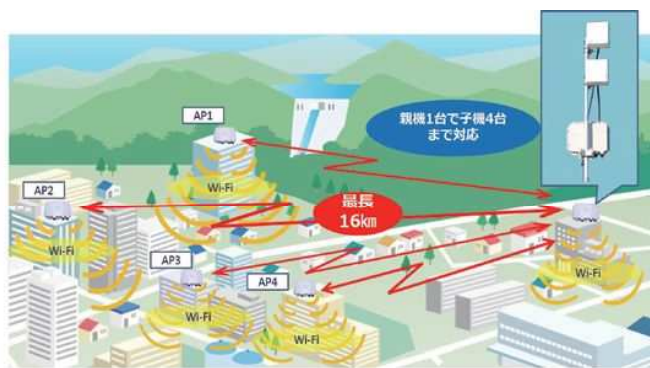

1台に1:4バックホール機能とアクセスポイント機能を内蔵
サイズ: W340xD262xH125mm

Falcon WAVE

DENGYO

長距離無線LANバックホールとWi-Fiを一体化!

最長30kmの長距離通信も広域Wi-Fiエリア化も
1:4 マルチポイント伝送もまるごとおまかせ

FalconWAVE4.9G MPプラス

遠く離れた場所の広域Wi-Fiエリア化が簡単に

長距離安定通信に適した4.9GHz帯を利用したFalconWAVE4.9G-MPに、屋外向け広域Wi-Fiエリアに対応する2.4GHz帯アクセスポイント機能を搭載した長距離無線LANネットワークシステムです。

複数の機材を設置・設定することなく拠点間を広域Wi-Fiエリア化できるうえ、スター方式で複数の地点を結ぶので、通常運用のほか大規模災害発生時の拠点間インフラ整備や避難所Wi-Fiエリア化などでの運用に適した構成となっています。

■特長

■1:4バックホールマルチポイント伝送で運用を効率化

親機1台に子機4台までのデータ通信ができるマルチポイント通信方式で、最長16km離れた拠点間を効率的に運用でき、さらに親機1台に子機1台のポイントトゥポイントでは、最大30km離れた拠点に広域Wi-Fiエリアの構築が可能です。

■アダプティブ・ビームフォーミング技術により、1kmの範囲を広域Wi-Fiエリア化

16本のビームフォーム(水平方向120°垂直方向46°)で特定の方向へ集中して電波を送受信し高ノイズを回避することによりエネルギー効率が向上し、広範囲をカバーできるWi-Fi通信が可能です。

■災害に強く、設置も簡単

4.9GHzの高利得アンテナ(19.5dBi)とMIMO機能により、最長30kmで7Mbpsの長距離広域伝送が可能です。小型高利得アンテナ(17cm×17cm)は、水平および垂直の指向特性半値角17°により、簡易な方向調整で設置でき、地震や台風などでアンテナの向きが多少ずれても通信が途切れにくく、激しい雷雨時でも通信が途絶することなく無線伝送できます。

■実測データ

4か所のアクセスポイントからのデータを1か所のアクセスポイントに集約して送受信するマルチポイントトゥポイント伝送において、4.9GHz帯無線LANとしては初めて20kmで10Mbpsを実測しました。

2点通信のポイントトゥポイント伝送では、最長30kmの長距離通信を実証しています。

■利用シーン

離島や山間部の広域Wi-Fi化で
地域情報格差解消、
行政情報サービスの拡充

メガソーラーや化学プラントなどの
広域マルチカメラ監視