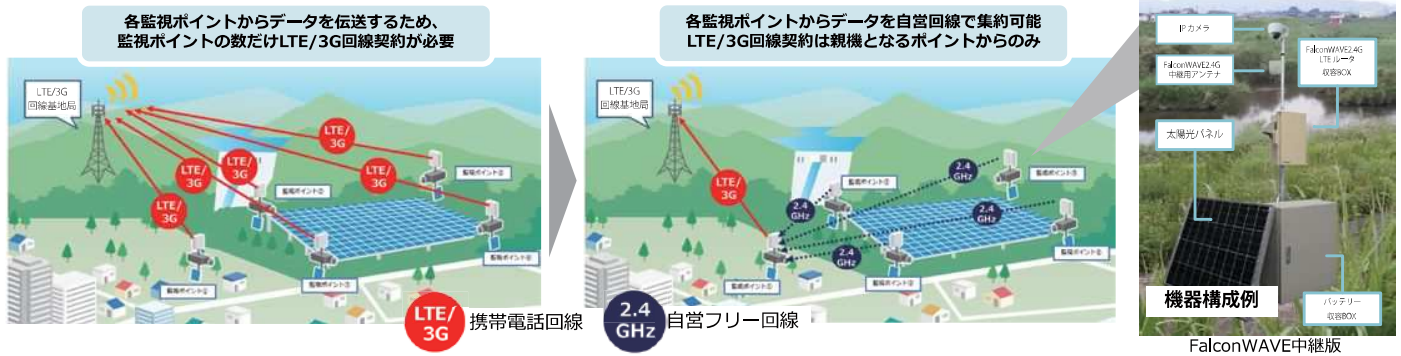

※1) 設置柱  
十字台座と単管による構成となります。

※2) 自立電源  
太陽光パネルは 70W、バッテリーは 100Ah (10 時間充電) となります。他の仕様はオプションとなります。

※3) レコーダー  
オプションで追加が可能です。  
自立電源版レコーダーで運用される場合は太陽光パネル 135W、バッテリー 200Ah の電源構成が必要です。長時間の録画が必要な場合は AC 電源版レコーダーでの運用をお奨めします。

## ■システムの拡張性

携帯電話圏外エリアの場合でも利用できる柔軟なシステム構成が可能となります。

最長 6 km の中継伝送が可能な長距離無線 LAN システム「FalconWAVE2.4GHz」を組み合わせることで圏内エリアに設置した親機に最大 4 台の子機 (カメラ) を 2.4GHz 帯により無線で集約することができます。設置場所を問わず運用が可能だけでなく、複数台のカメラを設置する場合のランニングコストを削減することもできます。