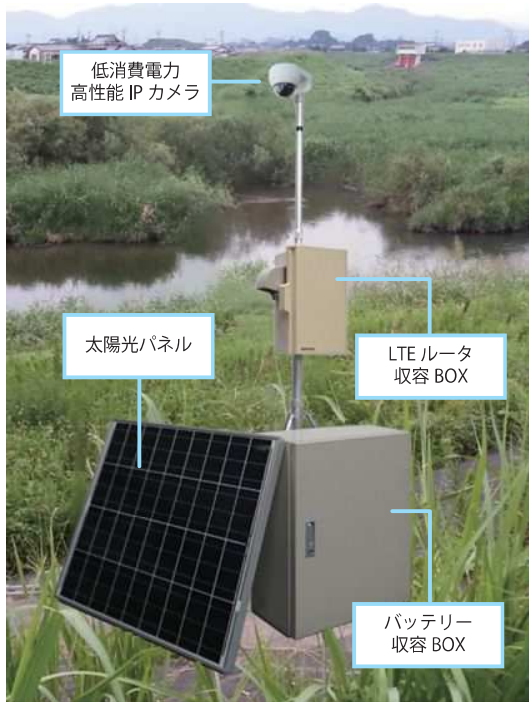

## おだけカメラ

LTE / 3G 版

### ■概要

おだけカメラは、広角・光学ショートズーム機能搭載の IP カメラと LTE/3G ルータをパッケージにした安価なワイヤレス監視システムです。LTE/3G ルータにより監視現場に置くだけでリアルタイムの映像を閲覧することができ、オプションで太陽光パネルによる自立電源運用が可能です。

DENGYO 独自の上りデータ通信量無制限プランを採用することで月額 3,400 円の低価格で制限なく高画質カメラ映像を伝送・閲覧することが可能となります。